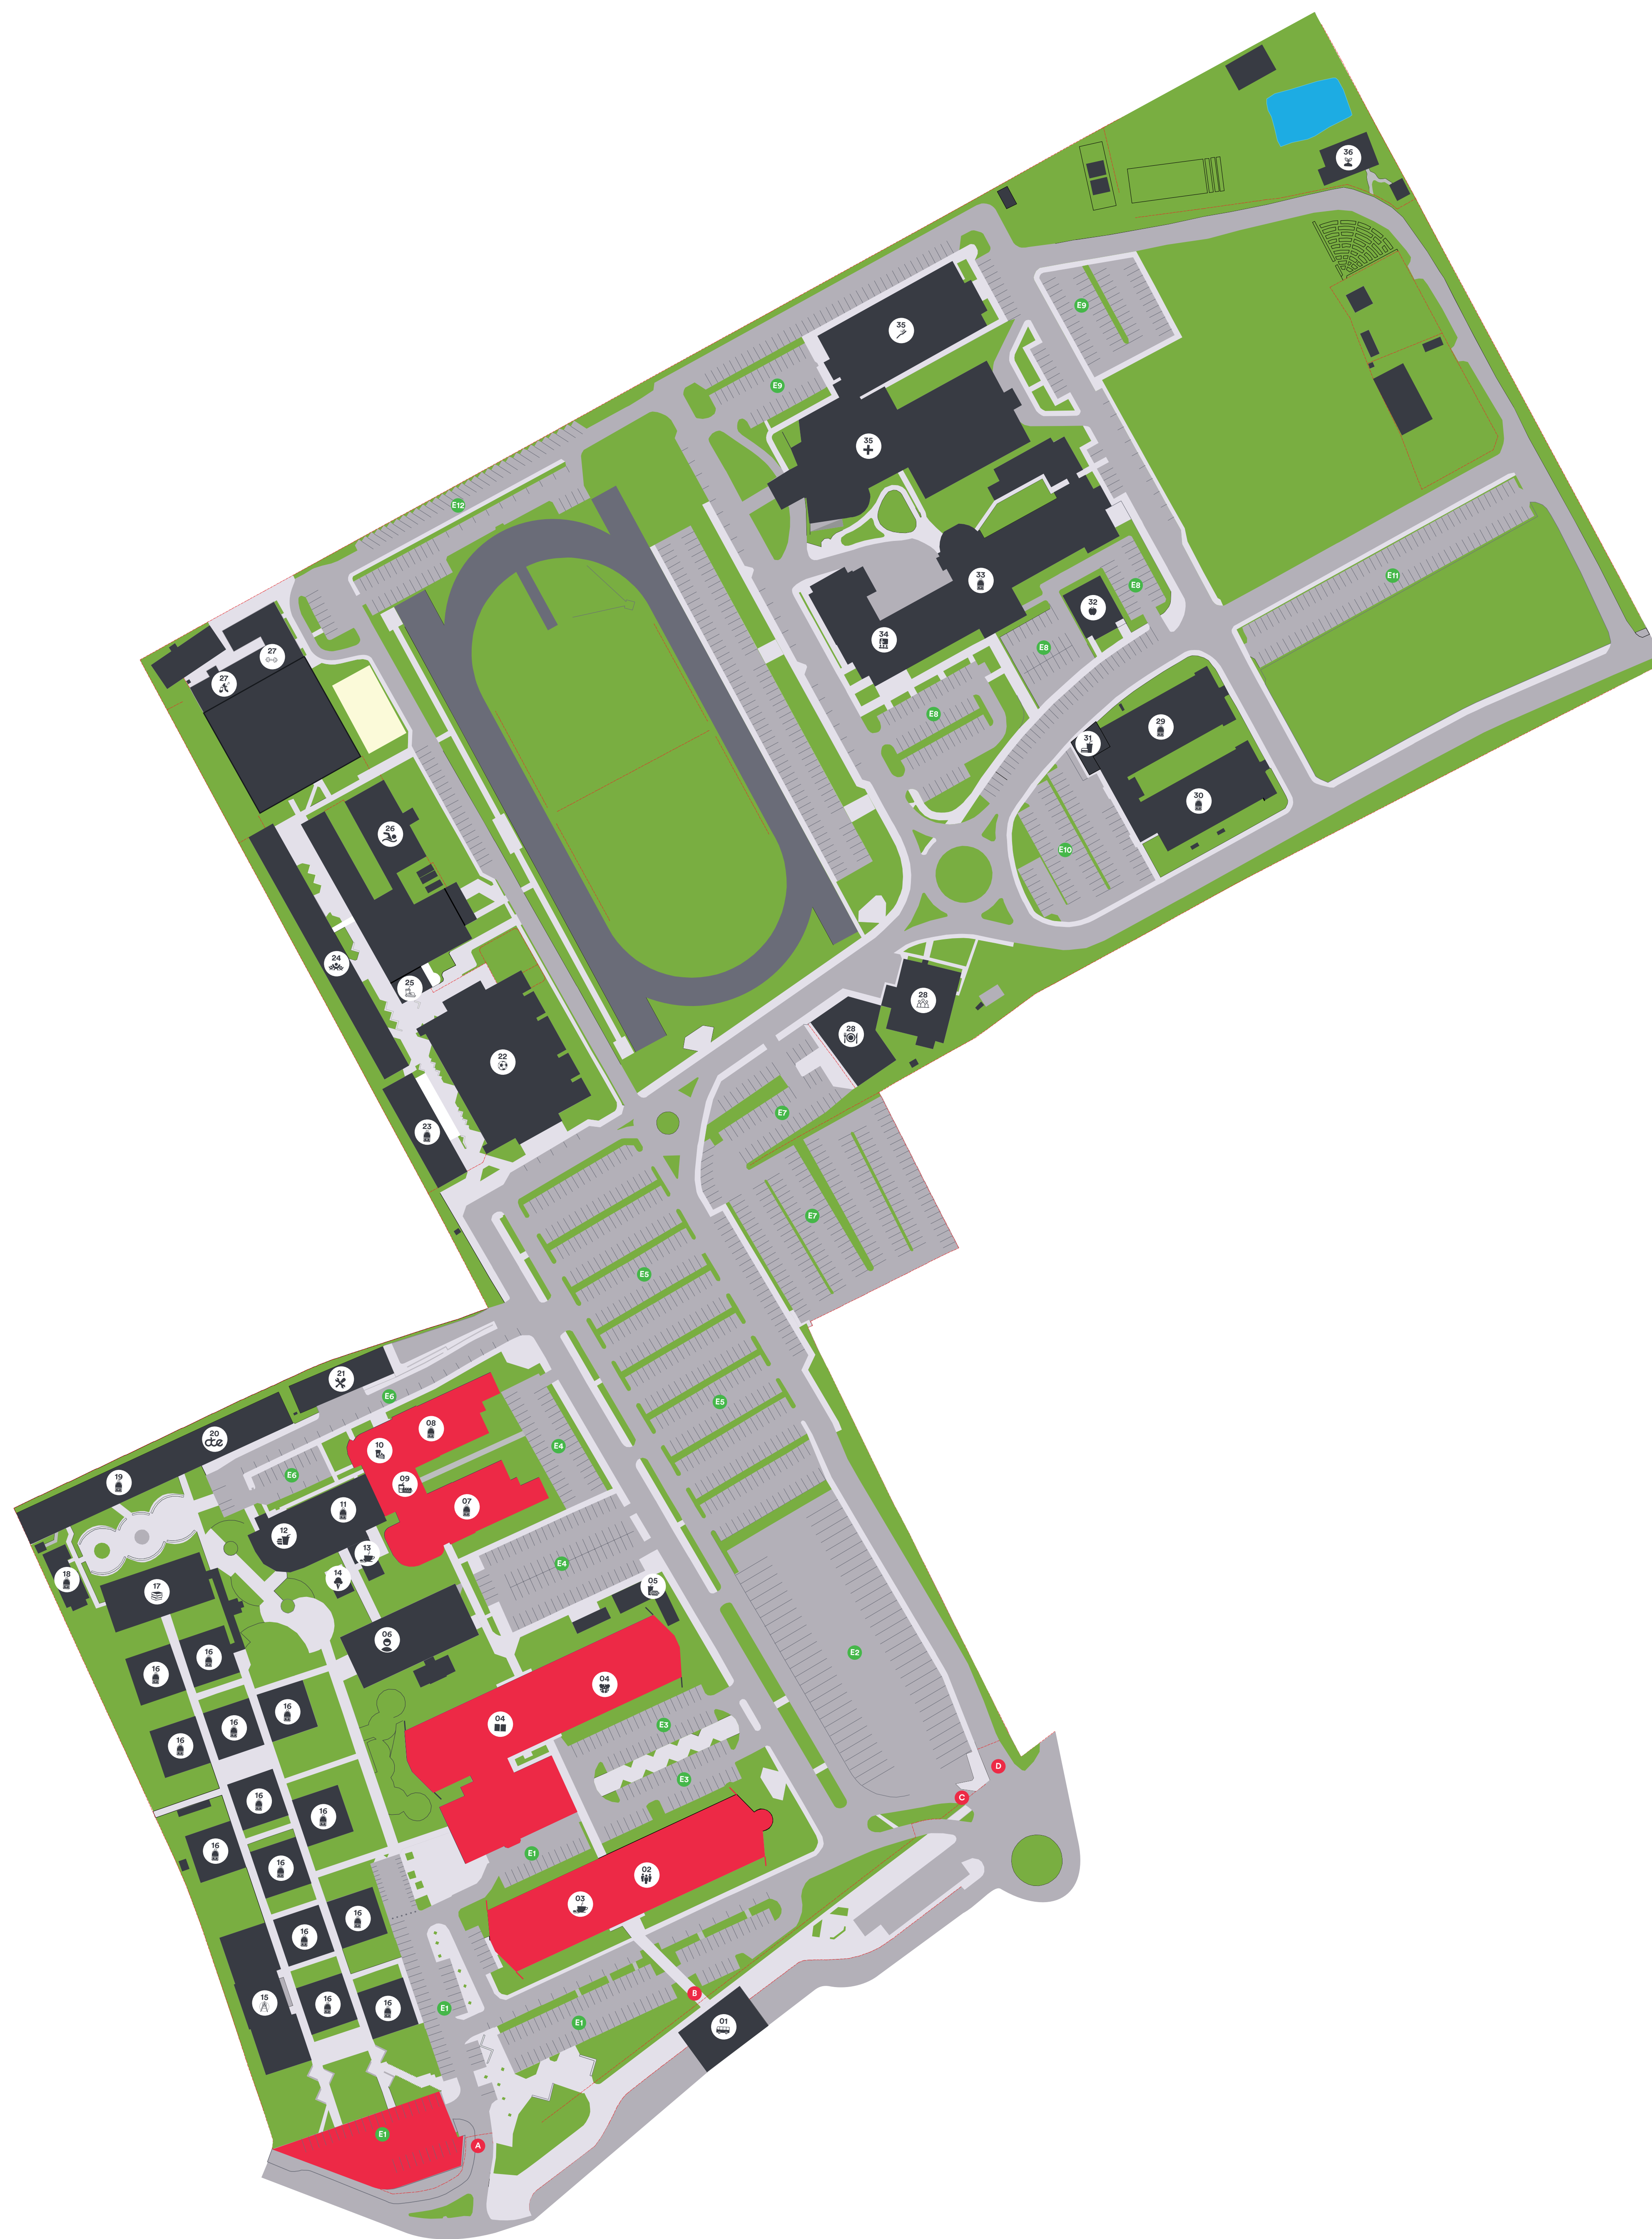

MAPA CAMPUS UNESC

PRÉDIOS ●

01. TERMINAL DE ÔNIBUS
02. BLOCO ADMINISTRATIVO
03. DUNI'S LANCHONETE
04. BLOCO BIBLIOTECA/REITORIA E MUSEU DE ZOOLOGIA
05. CANTINHO DA GULA LANCHONETE
06. BLOCO DO ESTUDANTE/CENTAC
07. BLOCO XXIA
08. BLOCO XXIB
09. SUBWAY
10. LANCHONETE DOCE PÃO
11. BLOCO XXIC
12. LANCHONETE E RESTAURANTE ESTUDANTIL
13. CAFÉ BISTRÔ
14. SORVETERIA UGA BUGA
15. ATELIÊS DE ARQUITETURA
16. BLOCOS A - O
17. BLOCO P - PÓS E EXTENSÃO
18. BLOCO Q
19. BLOCO Z
20. DCE – DIRETÓRIO CENTRAL DOS ESTUDANTES
21. BLOCO APOIO LOGÍSTICO
22. GINÁSIO DE ESPORTES/ CENTRO DE EVENTOS
23. BLOCO T
24. COLÉGIO UNESC
25. LANCHONETE E RESTAURANTE DUNI'S
26. PISCINA
27. ACADEMIA DE MUSCULAÇÃO E SALAS DE DANÇA
28. SEDE APROFUCRI E DUCK'S RESTAURANTE UNIVERSITÁRIO
29. BLOCO R1
30. BLOCO R2
31. CANTINA UNIVERSIDADE
32. LABORATÓRIO DE PRÁTICAS DIETÉTICAS
33. BLOCO S
34. AUDITÓRIO RUY HÜLSE
35. CLÍNICAS INTEGRADAS E CENTRO ESPECIALIZADO EM REABILITAÇÃO - CER
36. HORTO FLORESTAL

ACESSOS/PORTÕES ●

- ACESSO A:** CARROS E MOTOS
- ACESSO B:** PEDESTRES
- ACESSO C:** ÔNIBUS, SAÍDA CARROS, MOTOS E VANS
- ACESSO D:** CARROS, MOTOS E VANS
- ACESSO E:** CARROS, MOTOS, VANS E ÔNIBUS

ESTACIONAMENTOS ●

E1-E12 ●

ALIMENTAÇÃO

Na hora da fome, você tem à disposição lanchonetes e refeitórios completos e para todos os gostos. Confira:

-  DUNI'S LANCHONETE
-  CANTINHO DA GULA
-  SUBWAY
-  LANCHONETE DOCE PÃO
-  LANCHONETE E RESTAURANTE ESTUDANTIL
-  CAFÉ BISTRÔ
-  SORVETERIA UGA BUGA
-  RESTAURANTE UNIVERSITÁRIO
-  CANTINA UNIVERSIDADE