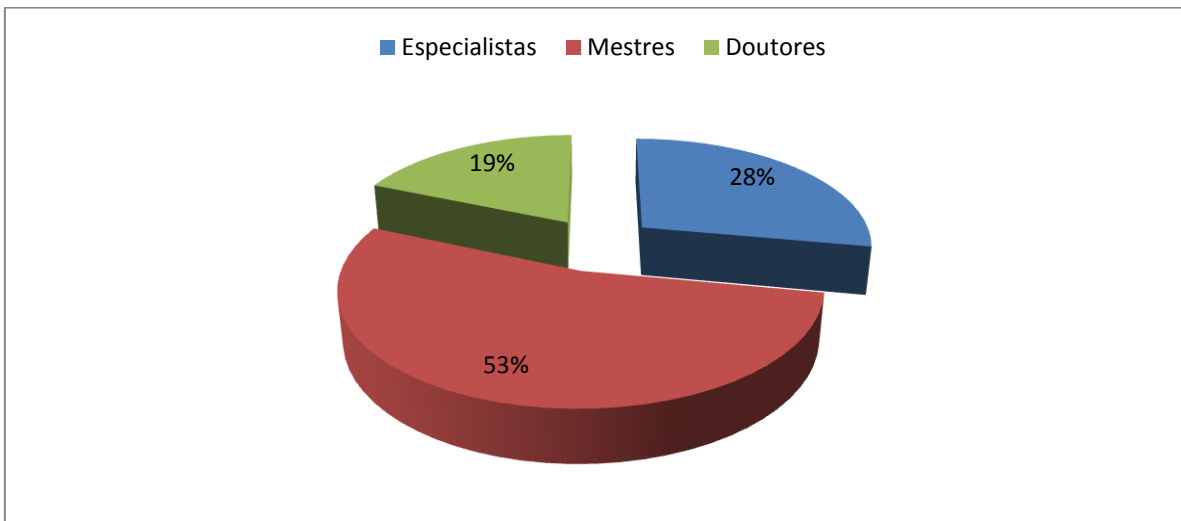

A distribuição dos professores do Curso de Engenharia da Produção da UNESC em relação a titulação encontra-se da seguinte forma:

Figura 1: Titulação do Corpo Docente

Fonte: DDH – Departamento de Desenvolvimento Humano – UNESC

A distribuição dos docentes do curso em função do regime de trabalho pode ser facilmente visualizada na figura 2: