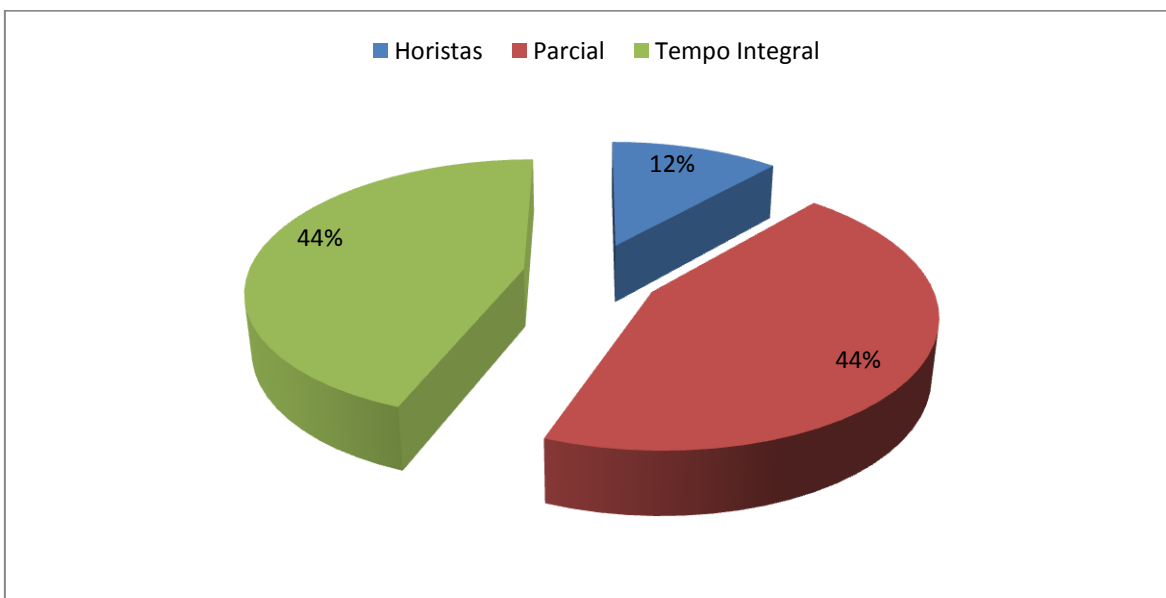

Fonte: Setor Pessoal - UNESC

A distribuição dos professores do Curso de Engenharia da Produção da UNESC em relação a titulação encontra-se da seguinte forma:

Figura 1: Titulação do Corpo Docente

Fonte: DDH – Departamento de Desenvolvimento Humano – UNESC

A distribuição dos docentes do curso em função do regime de trabalho pode ser facilmente visualizada na figura 2:

Figura 2: Distribuição do corpo docente por regime de trabalho

Fonte: Setor Pessoal - UNESC